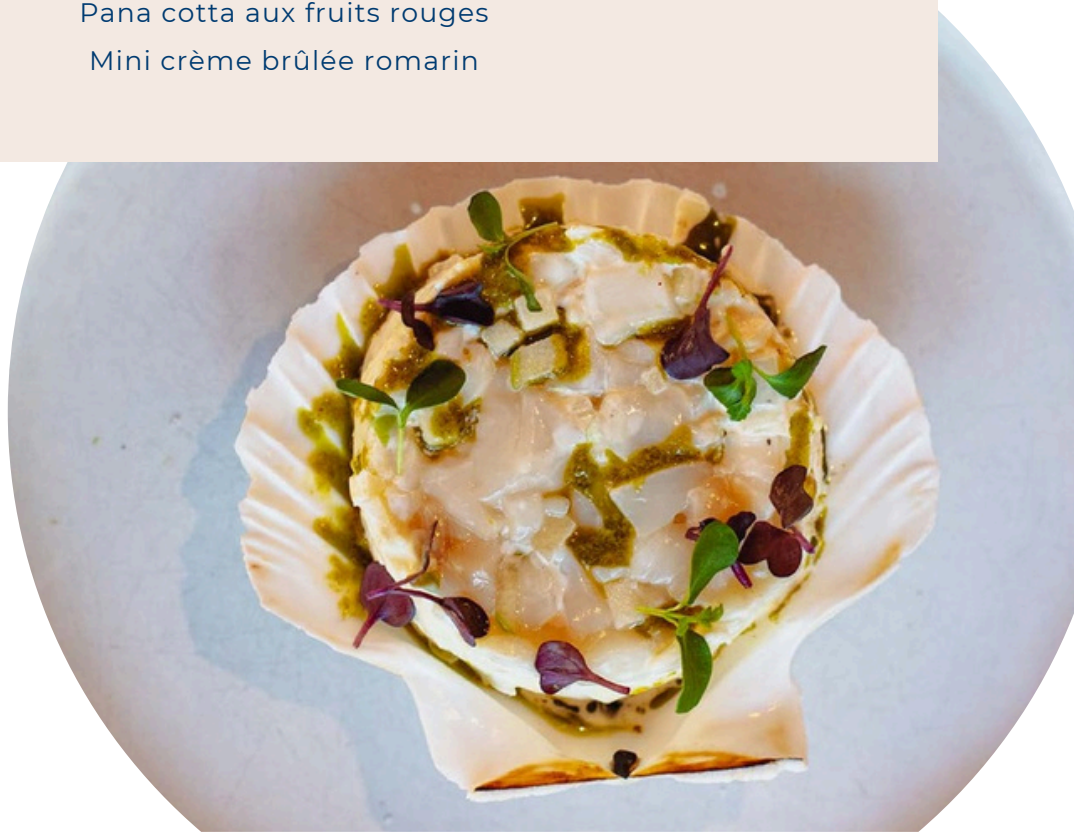

Cocktail 14 pièces :

10 PIÈCES SALÉES

Gravlax thon & apérol
Blinis saumon fumé, wasabi et sésame noir
Gougères
Cornet de légumes
Salade César revisité
Croque ham & cheese
Verrine de crabe, espuma crevette & menthe
Finger ricotta & bresaola
Brochette mozza pastèque, poudre de baie de goji
Verrine thaï, petit épeautre, sauce soja sucrée

***

4 PIÈCES SUCRÉES

Raviole ananas, mousse passion
Mini forêt noire, chocolat, pistache, cerise amarrena sans alcool
Pana cotta aux fruits rouges
Mini crème brûlée romarin

ON VA
CHILLER
??