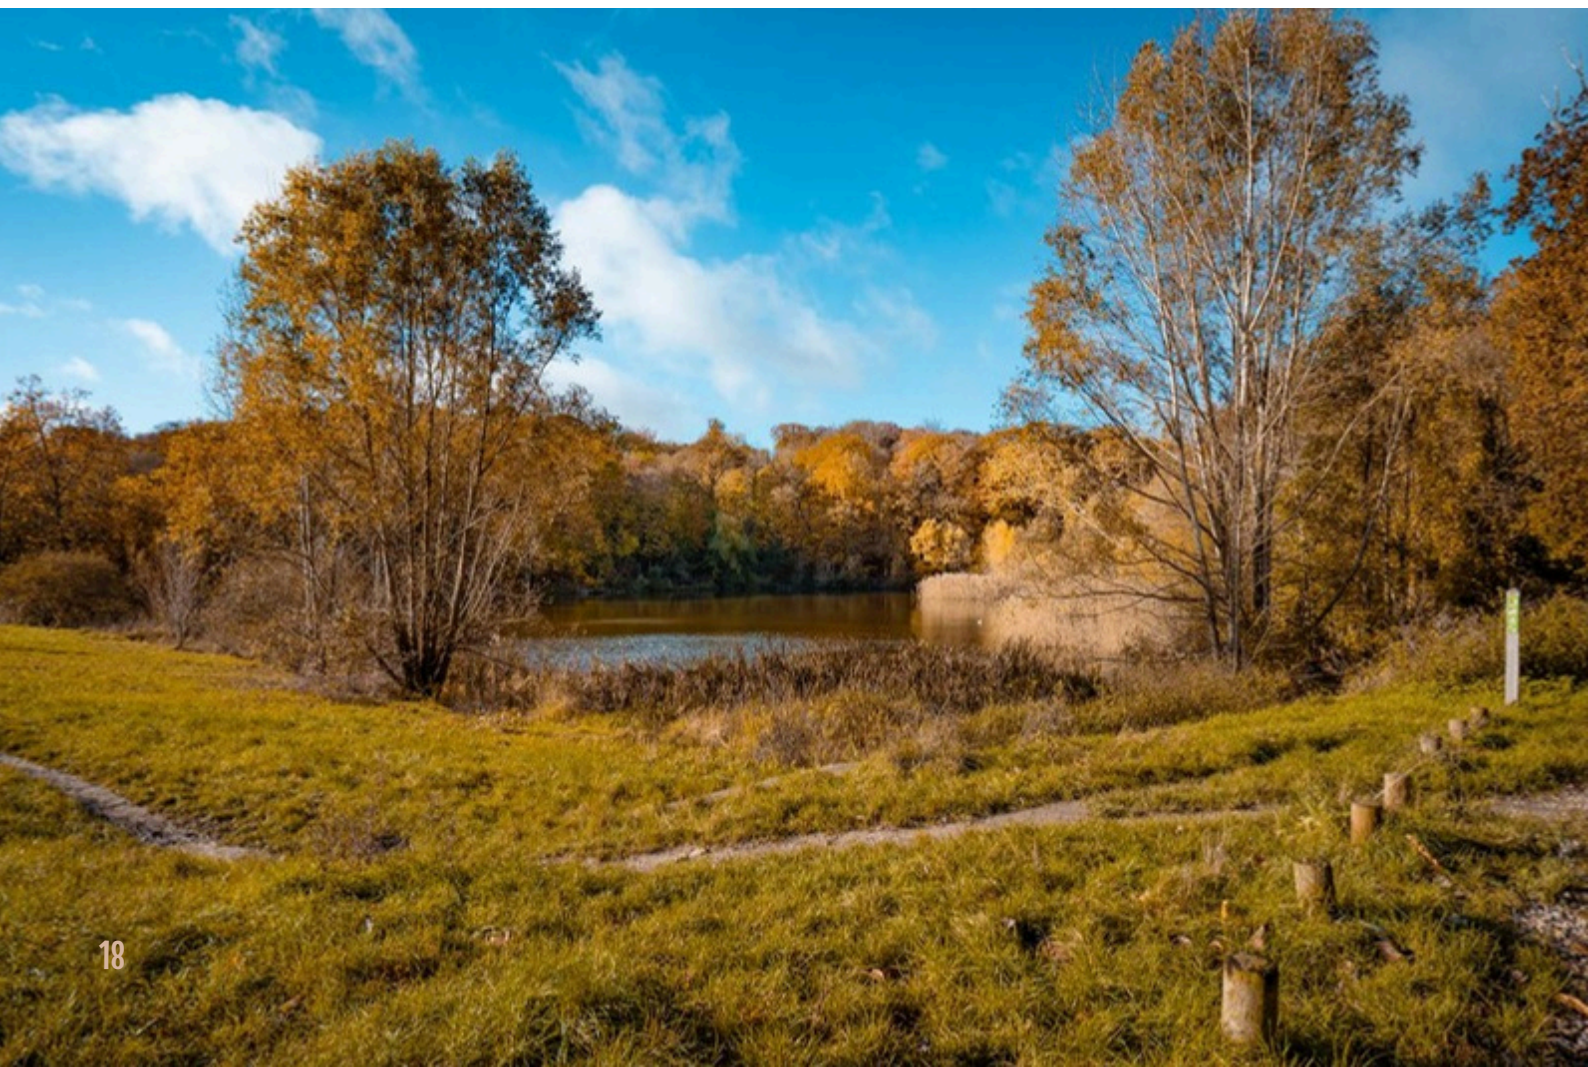

**10 MIN
De Paris**

La
**CABANE
MEUDON**

ÉTÉ COMME HIVER

La Cabane de Meudon | Route de l'Etang de Trivaux, 92190 Meudon

+33 (0)1 46 26 09 57 | lacabannemeudon@gmail.com