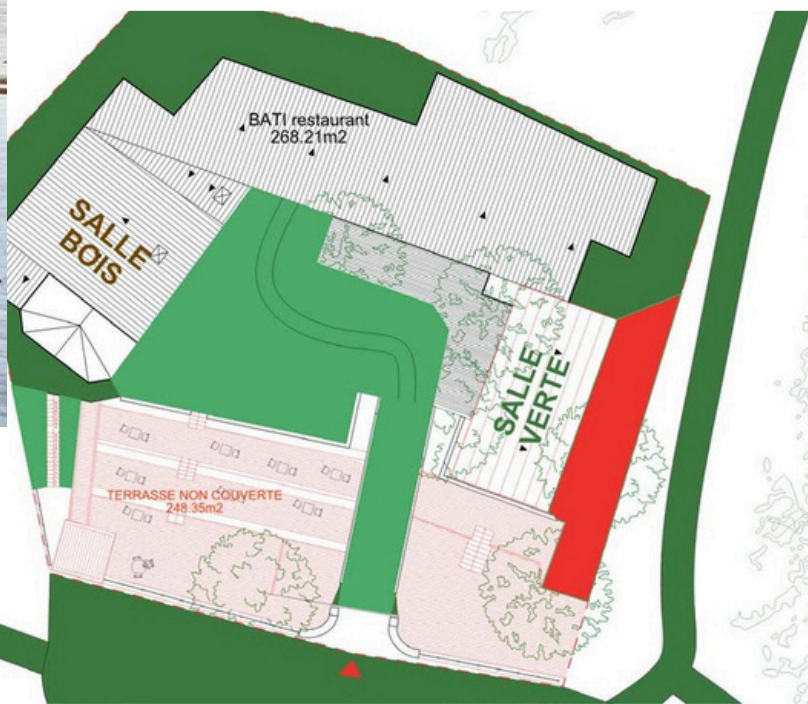

LA CABANE MEUDON — NOS SALLES ET PRESTATIONS LIÉES

SALLE VERTE

Notre salle couverte propose une atmosphère chaleureuse et élégante.

Entièrement ouverte sur l'extérieur, elle est idéale pour les amoureux de la nature et les belles soirées animées.

- 60 personnes assises
- +100 personnes debout
- 80m²
- 12h-16h ou 19h-00h
- Heure supplémentaire midi (jusqu'à 18h)
- Heure supplémentaire soir (jusqu'à 2h)