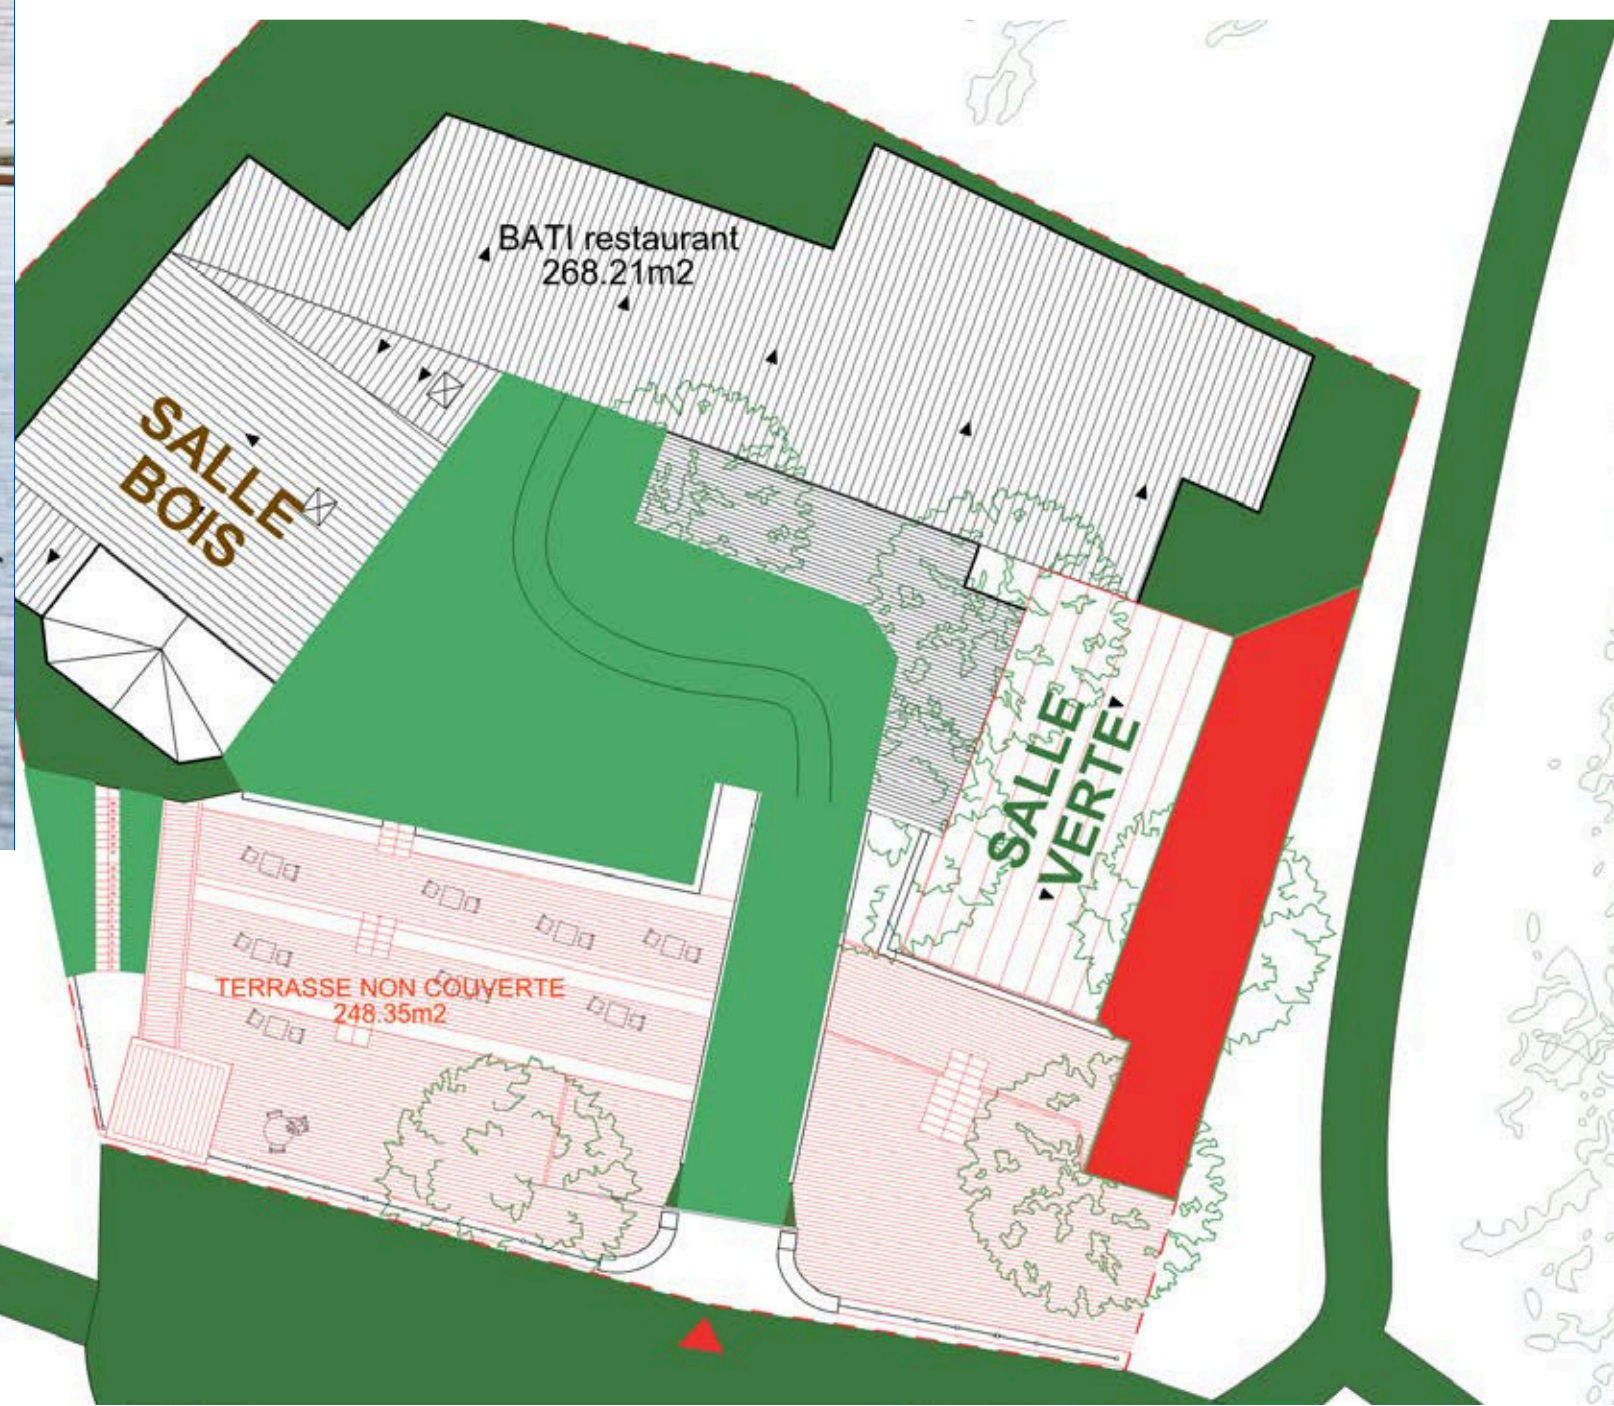

LA CABANE MEUDON — NOS SALLES ET PRESTATIONS LIÉES

SALLE VERTE - 500€

Notre salle couverte propose une atmosphère chaleureuse et élégante.

Entièrement ouverte sur l'extérieur, elle est idéale pour les amoureux de la nature et les belles soirées animées.

- 60 personnes assissent
- +100 personnes debout
- 80m²
- 12h-16h ou 19h-00h
- Heure supplémentaire midi (jusqu'à 18h max) +150€ de l'heure
- Heure supplémentaire soir (jusqu'à 1h +200€ / jusqu'à 2h +300€)